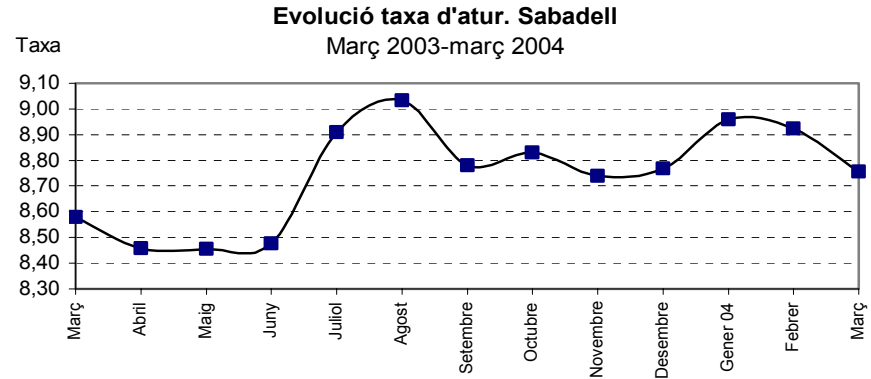

Atur registrat
Sabadell. Variació març 2003-març 2004

	Març 2003	Març 2004	Δ% 03-04*
Nombre d'aturats	7.235	7.384	2,06
Taxa d'atur	8,58	8,76	0,18
Dones, nombre d'aturades	4.277	4.278	0,02
Dones, taxa d'atur	12,38	12,39	0,00
Homes, nombre d'aturats	2.958	3.106	5,00
Homes, taxa d'atur	5,94	6,24	0,30
Taxa d'atur < 25 anys	5,85	5,44	-0,41
Dones, taxa d'atur < 25 anys	6,17	5,50	-0,67
Homes, taxa d'atur < 25 anys	5,57	5,38	-0,19
Taxa d'atur > 45 anys	13,79	14,76	0,97
Dones, taxa d'atur > 45 anys	26,42	26,87	0,45
Homes, taxa d'atur > 45 anys	7,83	9,04	1,21

Font: Elaboració pròpia.

* El color vermell indica evolució negativa, i el verd, positiva.