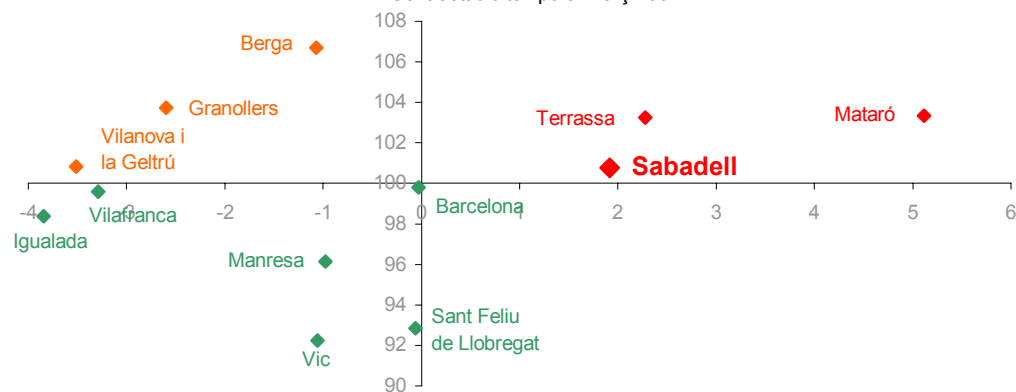

Font: Elaboració pròpia.

* El color vermell indica evolució negativa, i el verd, positiva.

Variació del nombre d'aturats
Sabadell. Març 2003-Març 2004

El **nivell** indica si el municipi es situa per sobre o per sota del promig de la província de Barcelona (amb el límit situat en el 100), mentre que l'**evolució** indica si l'indicador ha crescut més o menys respecte la província de Barcelona (si creix més es situarà a la dreta del gràfic i si creix menys, a l'esquerra del gràfic).

Els colors, de més favorable a menys favorable, són:

- Verd -Evolució i Nivell favorables
- Blau -Evolució desfavorable/Nivell favorable
- Taronja -Evolució favorable/Nivell desfavorable
- Vermell -Evolució i Nivell desfavorables

Font: Elaboració pròpia.

* El color vermell indica evolució negativa, i el verd, positiva.

Evolució contractació a Sabadell. Mitjanes mòbils

Gener 2000-Març 2004

Evolució dels contractes temporals i indefinits a Sabadell. Març 2003-Març 2004

Diagrama d'Informació Provincial

Contractació temporal març 2004

El **nivell** indica si el municipi es situa per sobre o per sota del promig de la província de Barcelona (amb el límit situat en el 100), mentre que l'**evolució** indica si l'indicador ha crescut més o menys respecte la província de Barcelona (si creix més es situarà a la dreta del gràfic i si creix menys, a l'esquerra del gràfic). Els colors, de més favorable a menys favorable, són: