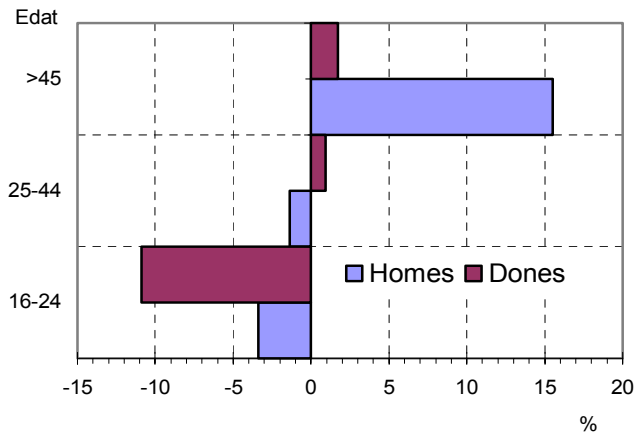

Font: Elaboració pròpia.

* El color vermell indica evolució negativa, i el verd, positiva.

Variació del nombre d'aturats
Sabadell. Març 2003-Març 2004

El **nivell** indica si el municipi es situa per sobre o per sota del promig de la província de Barcelona (amb el límit situat en el 100), mentre que l'**evolució** indica si l'indicador ha crescut més o menys respecte la província de Barcelona (si creix més es situarà a la dreta del gràfic i si creix menys, a l'esquerra del gràfic).