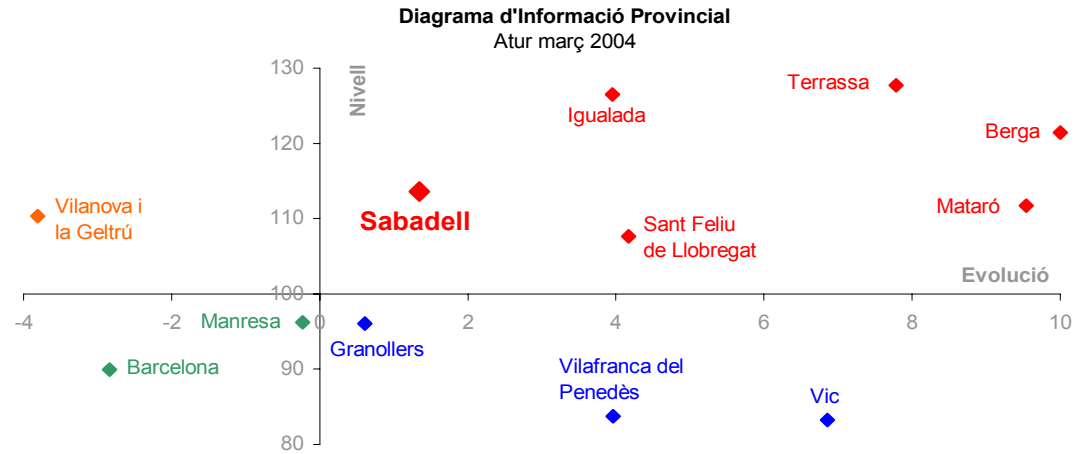

Font: Elaboració pròpia.

* El color vermell indica evolució negativa, i el verd, positiva.

Variació del nombre d'aturats
Sabadell. Març 2003-Març 2004

El **nivell** indica si el municipi es situa per sobre o per sota del promig de la província de Barcelona (amb el límit situat en el 100), mentre que l'**evolució** indica si l'indicador ha crescut més o menys respecte la província de Barcelona (si creix més es situarà a la dreta del gràfic i si creix menys, a l'esquerra del gràfic).