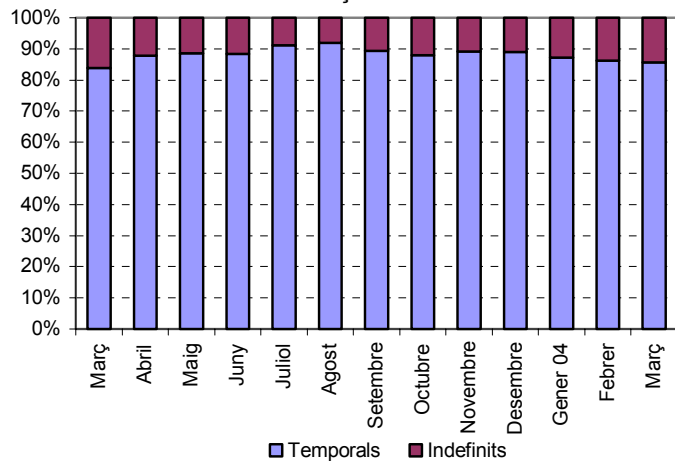

Font: Elaboració pròpia.

* El color vermell indica evolució negativa, i el verd, positiva.

Variació del nombre d'aturats
Sabadell. Març 2003-Març 2004

El **nivell** indica si el municipi es situa per sobre o per sota del promig de la província de Barcelona (amb el límit situat en el 100), mentre que l'**evolució** indica si l'indicador ha crescut més o menys respecte la província de Barcelona (si creix més es situarà a la dreta del gràfic i si creix menys, a l'esquerra del gràfic).

Els colors, de més favorable a menys favorable, són:

- Verd -Evolució i Nivell favorables
- Blau -Evolució desfavorable/Nivell favorable
- Taronja -Evolució favorable/Nivell desfavorable
- Vermell -Evolució i Nivell desfavorables

Font: Elaboració pròpia.

* El color vermell indica evolució negativa, i el verd, positiva.

Evolució contractació a Sabadell. Mitjanes mòbils

Gener 2000-Març 2004

Evolució dels contractes temporals i indefinits a Sabadell. Març 2003-Març 2004

Diagrama d'Informació Provincial

Contractació temporal març 2004

El **nivell** indica si el municipi es situa per sobre o per sota del promig de la província de Barcelona (amb el límit situat en el 100), mentre que l'**evolució** indica si l'indicador ha crescut més o menys respecte la província de Barcelona (si creix més es situarà a la dreta del gràfic i si creix menys, a l'esquerra del gràfic). Els colors, de més favorable a menys favorable, són: