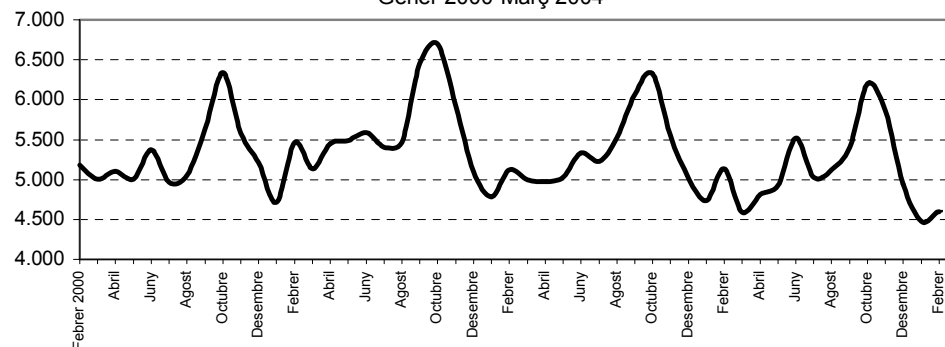

Font: Elaboració pròpia.

* El color vermell indica evolució negativa, i el verd, positiva.

Variació del nombre d'aturats
Sabadell. Març 2003-Març 2004

El **nivell** indica si el municipi es situa per sobre o per sota del promig de la província de Barcelona (amb el límit situat en el 100), mentre que l'**evolució** indica si l'indicador ha crescut més o menys respecte la província de Barcelona (si creix més es situarà a la dreta del gràfic i si creix menys, a l'esquerra del gràfic).

Els colors, de més favorable a menys favorable, són:

- Verd -Evolució i Nivell favorables
- Blau -Evolució desfavorable/Nivell favorable
- Taronja -Evolució favorable/Nivell desfavorable
- Vermell -Evolució i Nivell desfavorables

Contractació

Sabadell. Variació març 2003-març 2004

	Març 2003	Març 2004	Δ% 03-04*
Nombre de contractes	4.582	4.538	-0,96
Contractació femenina (%)	49,19	47,49	-1,70
Contractació juvenil (%)	34,37	33,76	-0,61
Contractació > 45 anys (%)	10,61	11,46	0,85
Contractes temporals (%)	83,81	85,68	1,87
Contractes indefinits (%)	16,19	14,32	-1,87

Font: Elaboració pròpia.

* El color vermell indica evolució negativa, i el verd, positiva.

Evolució contractació a Sabadell. Mitjanes mòbils

Gener 2000-Març 2004

Evolució dels contractes temporals i indefinits a Sabadell. Març 2003-Març 2004