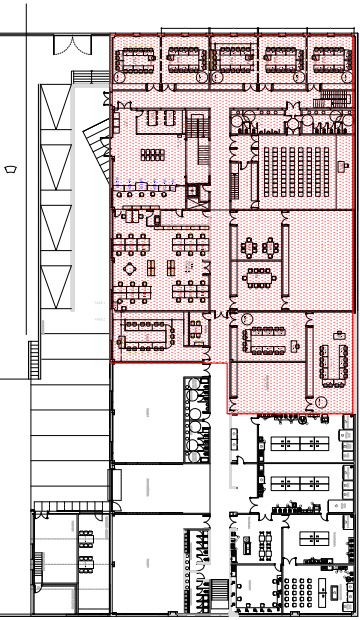

LEGENDA:

- T1-IN:** Taula doble 160x166cm inicial model Adapta de JG Group
- T1-EXT:** Taula doble 160x166cm extensió model Adapta de JG Group
- T-2:** Taula Individual 180x80cm model Adapta de JG Group
- T-3:** Taula L 180x120cm model Adapta de JG Group
- T-4:** Taula 140x70cm
- T-5:** Taula 440x60cm
- T-6:** Taula no divisible en dues peces, model Adapta de JG (320x136x72cm)
- TM1:** Taula a mida Aula Taller (134x67x76)
- TM2:** Taula a mida en forma U Aula d'informàtica i Aula Omnia (464x310x76)

- TM3:** Taula a mida en forma U Aula Omnia (620x311x76)
- TM4:** Taula professor Aula Taller (67x67x76)
- TM5:** Taula professor Aula informàtica (80x80x76)
- TM6:** Taula Tutoria (100x160x76)
- TM7:** Taula Office (200x100x76)
- TM8:** Taula professor Aula Omnia(160x80x76)
- TM9:** Taula per reunions(160x90x76 cm)
- TP1:** Taula plegable model Foh de Salex (180x80 cm)
- AL-1:** Ala auxiliar 60x115cm adaptada a pilar

- A-3:** Armari 100x45x105(h)cm. Cos metàl·lic, 3 calaixos per a carpetes penjants i 1 sostre laminat a joc amb el sobre de les taules
- A-4:** Armari 100x45x72(h)cm. Cos metàl·lic, portes de persiana amb obertura vertical, 1 prestatge i 1 sostre laminat a joc amb el sobre de les taules
- A-5:** Armari de fusta fet a mida de 305x45x220cm
- M-153:** Mostrador
- M-125:** Mostrador
- M-124:** Mostrador
- M-115:** Mostrador